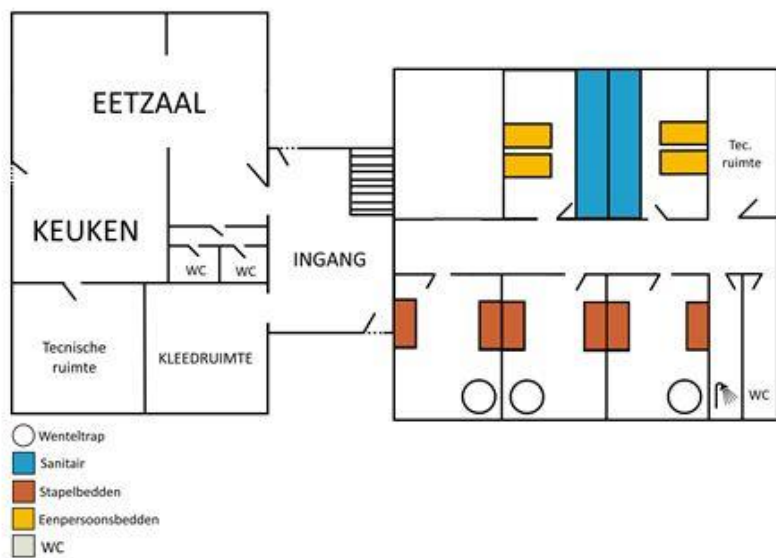

Beschrijving van het gebouw

Collectieve ruimten:

- Een semiprofessionele keuken: koelkast, diepvries, oven, microgolfoven, elektrisch fornuis, koffieapparaat en semiprofessionele vaatwasser.
- Vaatwerk en keukengerei voor 48 personen.
- Une grande salle collective type « réfectoire ». Een grote collectieve ruimte als een "refter".
- Een kleine salon op de mezzanine.

BOVET - GELIJKSVLOER