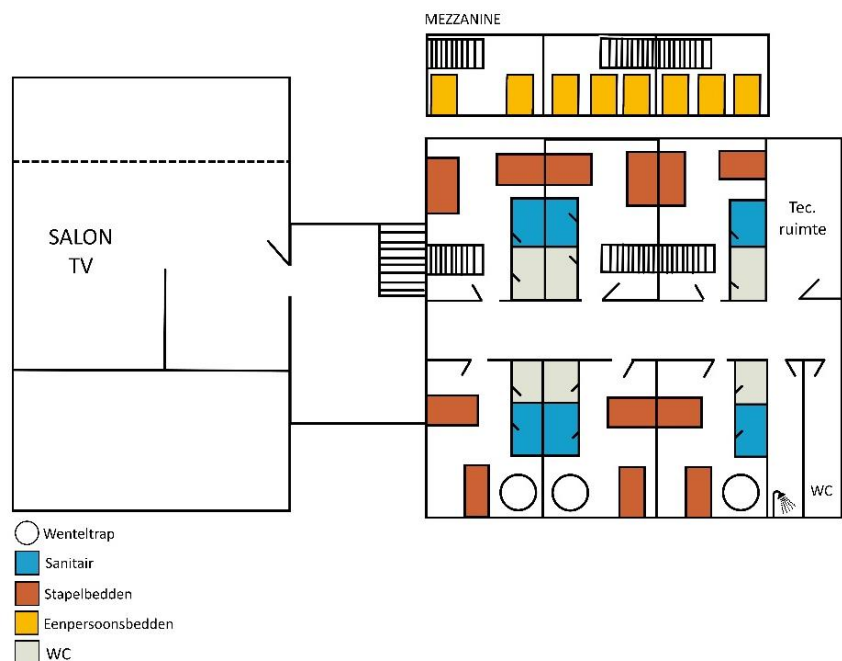

BOVET - EERSTE VERDIEPING