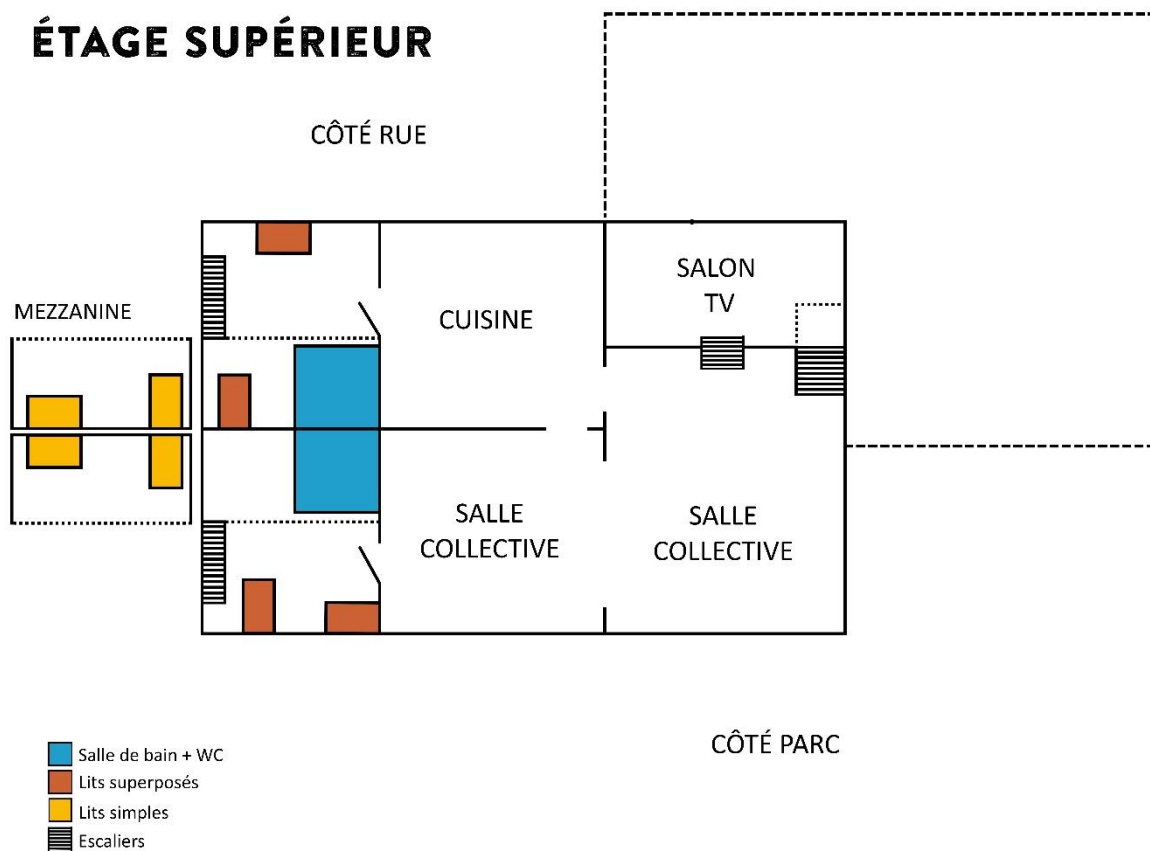

Le Strya - 36 personnes

Conditions de Location

La location de ce gîte comprend :

- ✓ La vaisselle pour la capacité du gîte ;
- ✓ Une couverture et un oreiller par personne ;
- ✓ Une housse de protection pour le matelas ainsi qu'une taie d'oreiller par personne (sauf pour les groupes scolaires) ;
- ✓ La mise à disposition d'un barbecue ou du brasero (sur réservation et selon les disponibilités) ;
- ✓ Une télévision et un lecteur DVD.

La location de ce gîte ne comprend PAS :

- ✗ Les draps de lit et les draps de bain (disponibles sur réservation, voir tarifs) ;
- ✗ Le papier WC ;
- ✗ Le nécessaire pour faire la vaisselle (savon, essuies et éponges) ;
- ✗ Les sacs poubelles. Des containers de tri des déchets sont disponibles à l'extérieur du bâtiment et des bacs de tri sont à votre disposition dans la cuisine pour acheminer les déchets jusqu'aux différents containers.

Description du bâtiment

Les communs :

- Une cuisine semi-professionnelle : frigo, congélateur, four, taques électriques, percolateur et lave-vaisselle semi-professionnel.
- Vaisselle et ustensiles de cuisine pour 36 personnes.
- Deux salles collectives de type « réfectoire ».
- Un petit salon en mezzanine avec TV et lecteur DVD.

ÉTAGE SUPÉRIEUR

Les chambres :

- Deux chambres se situent au niveau des « communs ».
- Quatre chambres se situent au rez-de-chaussée.
- Les lits sont répartis sur 2 niveaux ouverts (niveau inférieur et la mezzanine).
Chaque chambre dispose d'une salle de bain et d'un WC situé au niveau inférieur.